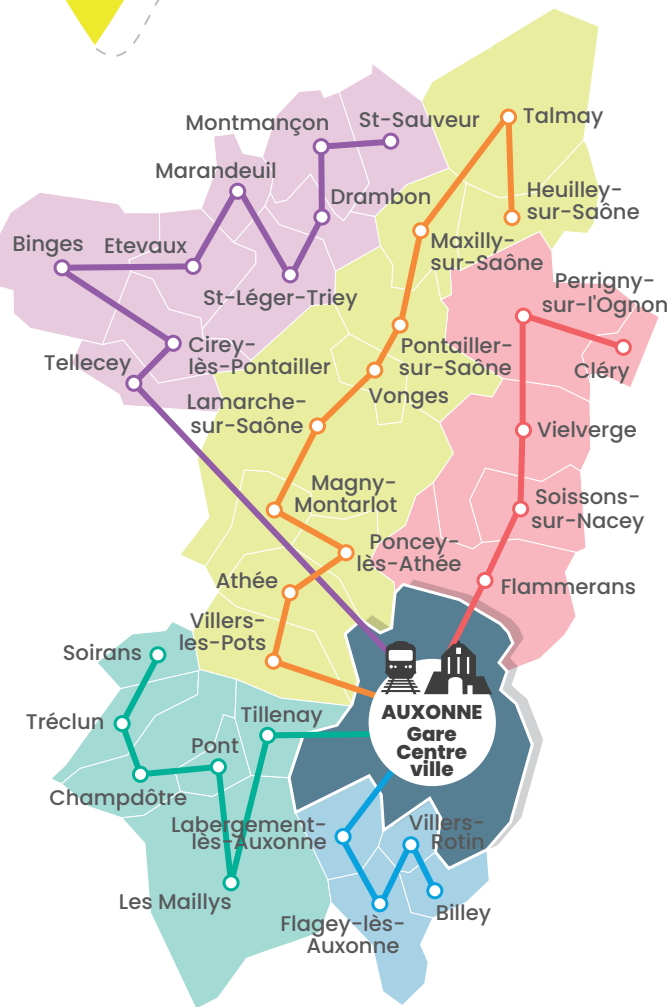

## 5 circuits pour venir à Auxonne !

- **TAD 158 :**  
SAINT-SAUVEUR <> AUXONNE
- **TAD 156 :**  
HEUILLEY-SUR-SAÛNE <> AUXONNE
- **TAD 154 :**  
CLÉRY <> AUXONNE
- **TAD 155 :**  
SOIRANS <> AUXONNE CENTRE-VILLE
- **TAD 153 :**  
BILLEY <> AUXONNE

## Votre trajet en 3 étapes