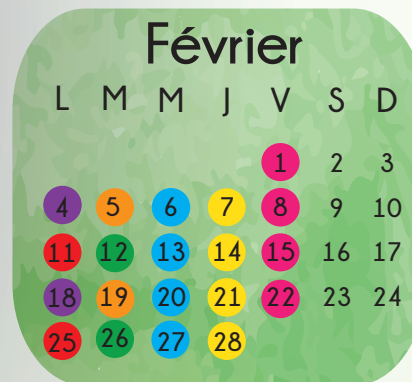

CALENDRIER 2019 DE COLLECTE DES ORDURES MÉNAGÈRES ET DES RECYCLABLES

JOURS FÉRIÉS : Attention, les jours fériés (marqués en rouge dans le calendrier) seront rattrapés la veille ou le lendemain.

CONTACT

Tél : 03 80 27 03 20
E-mail : contact@capvaldesaone.fr
Site : www.capvaldesaone.fr