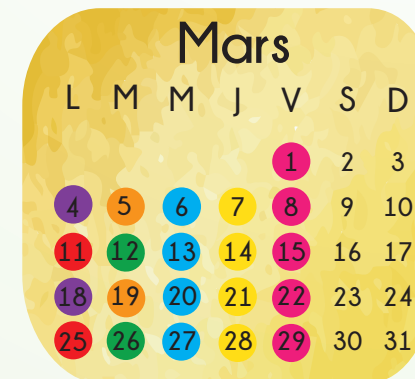

CALENDRIER 2019 DE COLLECTE DES ORDURES MÉNAGÈRES ET DES RECYCLABLES

JOURS FÉRIÉS : Attention, les jours fériés (marqués en rouge dans le calendrier) seront rattrapés la veille ou le lendemain.

CONTACT

Tél : 03 80 27 03 20
E-mail : contact@capvaldesaone.fr
Site : www.capvaldesaone.fr