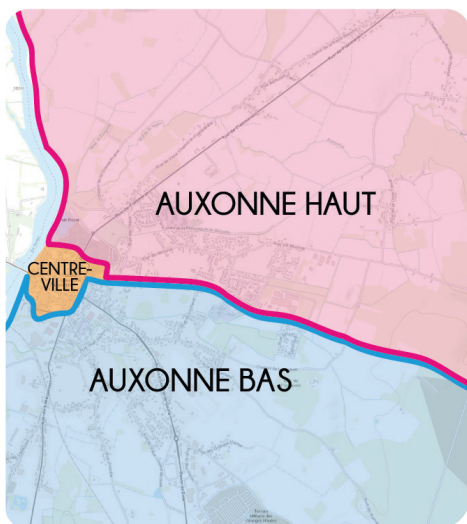

CALENDRIER DE COLLECTE 2024

ORDURES MÉNAGÈRES ET RECYCLABLES

AUXONNE

ZONES DE COLLECTE

	Collectes des ordures ménagères (Bac vert)	Collectes des recyclables (Bac jaune)
CENTRE VILLE D'AUXONNE	Tous les lundis et vendredis	Tous les mercredis
AUXONNE HAUT <small>* SAUF RUE DE FLAMMERANS APRÈS LE CIMETIÈRE</small>	Lundi semaine* impaire	Jeudi semaine paire*
AUXONNE BAS	Lundi semaine paire	Jeudi semaine paire
EXCEPTIONS	Lundi semaine paire	Mardi semaine paire